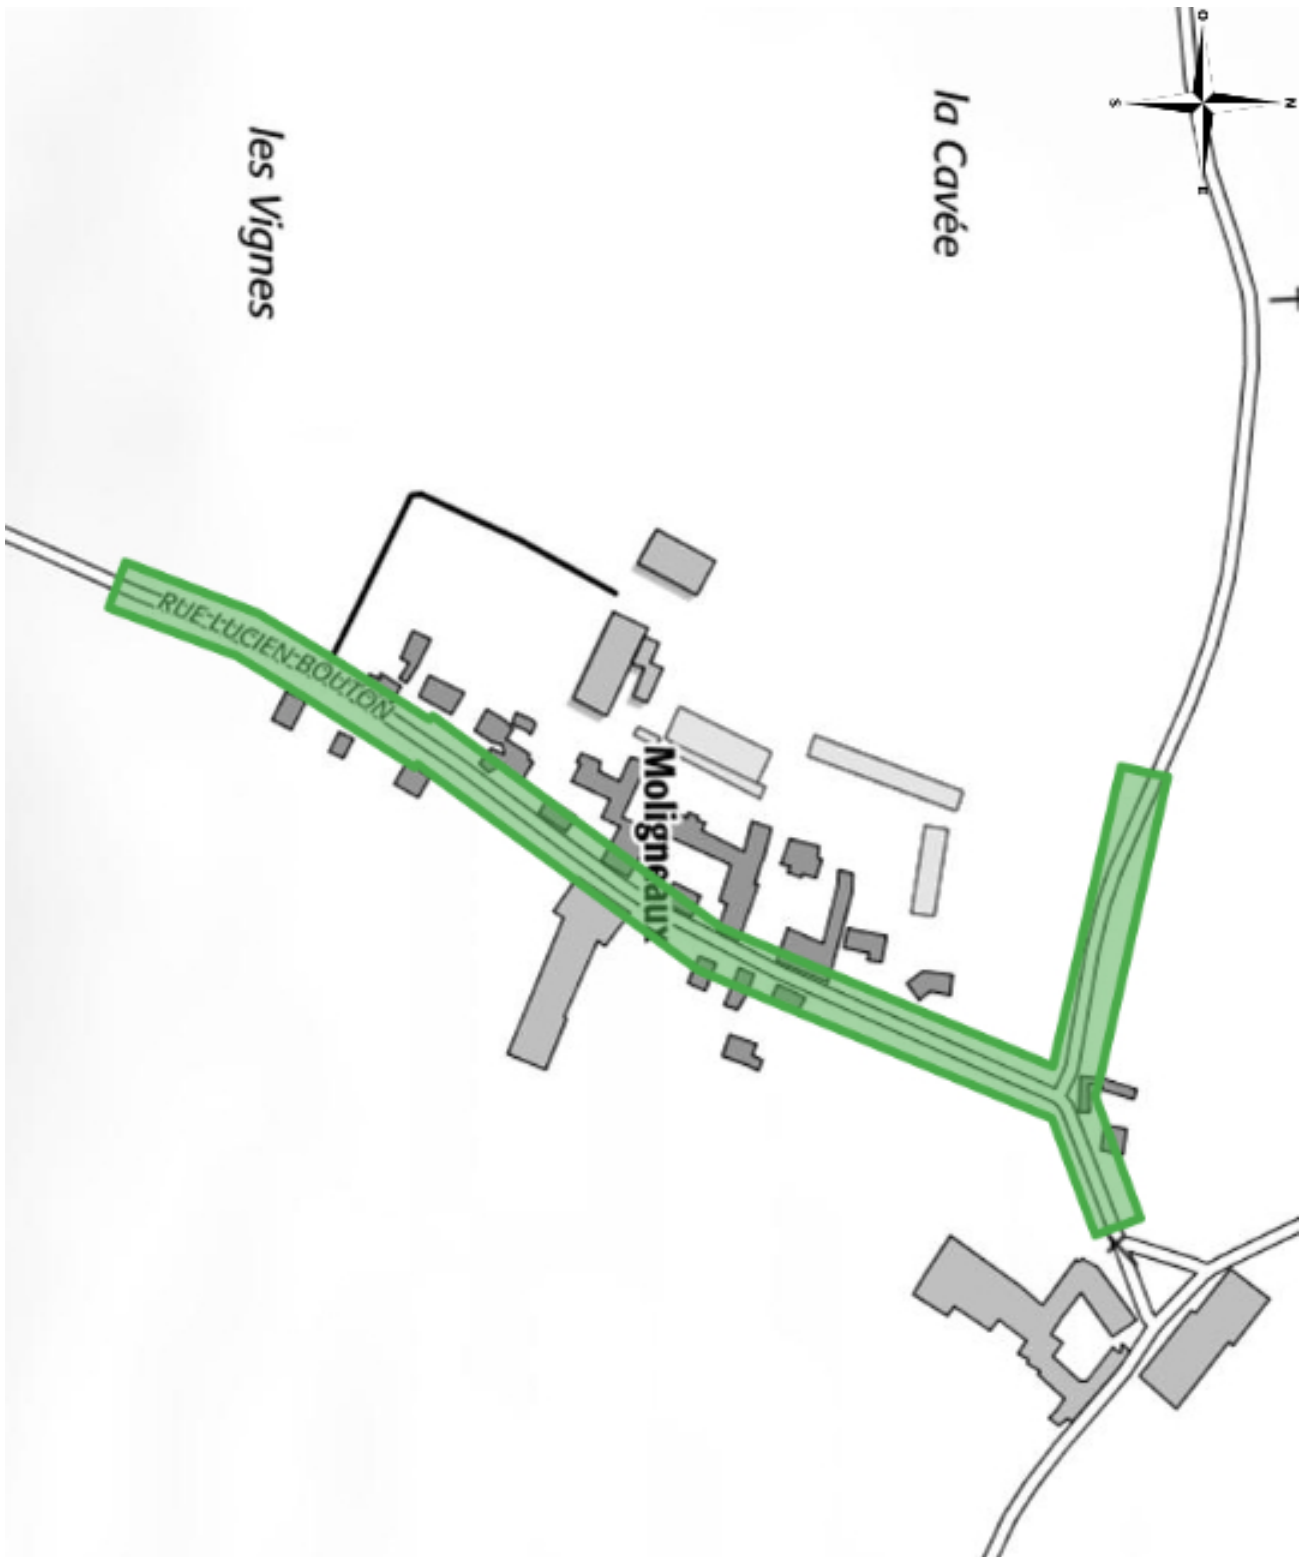

Coordonnées : <gml:Polygon srsName="EPSG:4171"><gml:exterior><gml:LinearRing><gml:posList srsDimension="2">3.007407 49.821646 3.008209 49.822884 3.006607 49.823119 3.006471 49.823139 3.006533 49.823315 3.008321 49.823052 3.008383 49.823043 3.008961 49.823181 3.009092 49.823212 3.009188 49.823043 3.008509 49.822881 3.007651 49.821557 3.00765 49.821556 3.006482 49.82053 3.006458 49.820508 3.006477 49.820501 3.00607 49.820086 3.005831 49.819831 3.005599 49.819437 3.00555 49.819353 3.005289 49.819417 3.005579 49.81991 3.00558 49.81991 3.005833 49.820181 3.005833 49.820181 3.006166 49.820521 3.006198 49.820553 3.006175 49.820564 3.007407 49.821646</gml:posList></gml:LinearRing></gml:exterior></gml:Polygon>